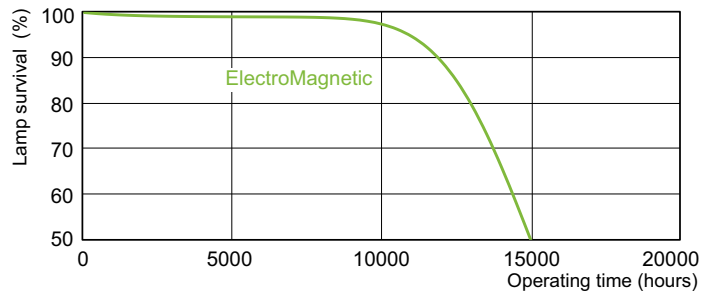

Срок службы

LDLE_TL-DSTD_0001-Life expectancy diagram