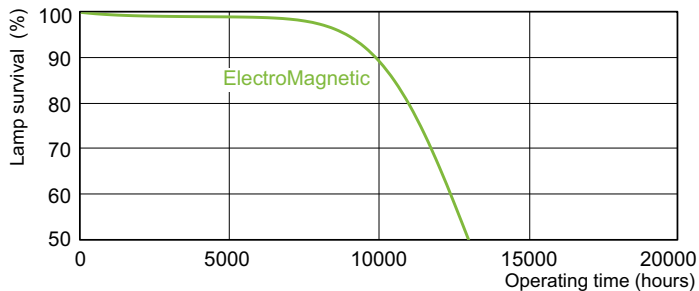

Срок службы

LDLE_TL-DSTD_0001-Life expectancy diagram