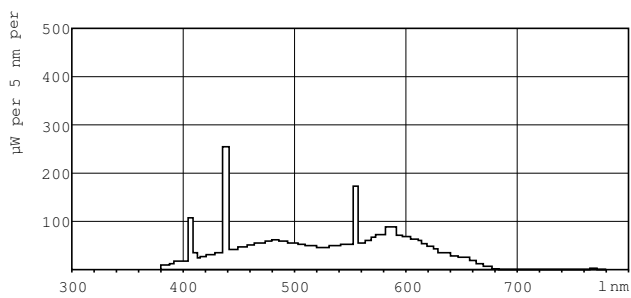

TL-D Standard Colours

Предупреждение и условия безопасности

Чертеж размеров

TL-D 18W/54-765

Product

TL-D 18W/54-765 1SL/25

Фотометрические данные

Цвет излучения /54-765