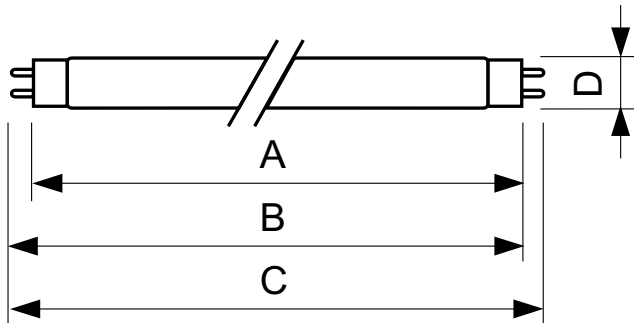

--	--

Соответствие требованиям и область применения	
Метка энергоэффективности (EEL)	B
Содержание ртути (Hg) (ном.)	8,0 mg
Энергопотребление кВт-час/1000 ч	22 kWh

Данные об изделии	
Полный код продукта	872790081578800
Название продукта для заказа	TL-D 18W/54-765 1SL/25
EAN/UPC — продукт	8727900815788
Код заказа	928047305451
Нумератор — количество на упаковку	1
Нумератор — упаковок на внешний короб	25
Материал № (12NC)	928047305451
Вес нетто (шт.)	71,000 g
ILCOS Code	FD-18/62/2A-E-G13

TL-D Standard Colours

Предупреждение и условия безопасности

Чертеж размеров

TL-D 18W/54-765

Product

TL-D 18W/54-765 1SL/25

Фотометрические данные

Цвет излучения /54-765