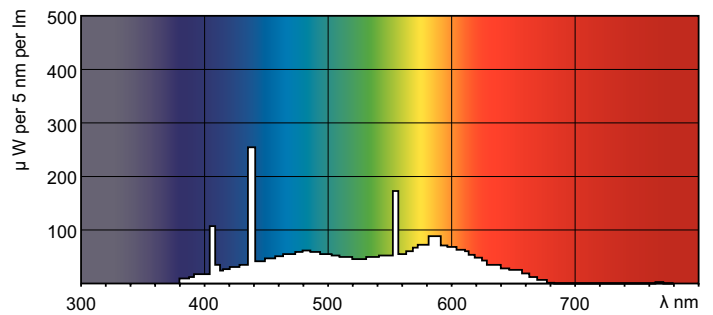

TL-D Standard Colours

Предупреждение и условия безопасности

Чертеж размеров

TL-D 18W/54-765

Product

TL-D 18W/54-765 1SL/25

Фотометрические данные

Цвет излучения /54-765